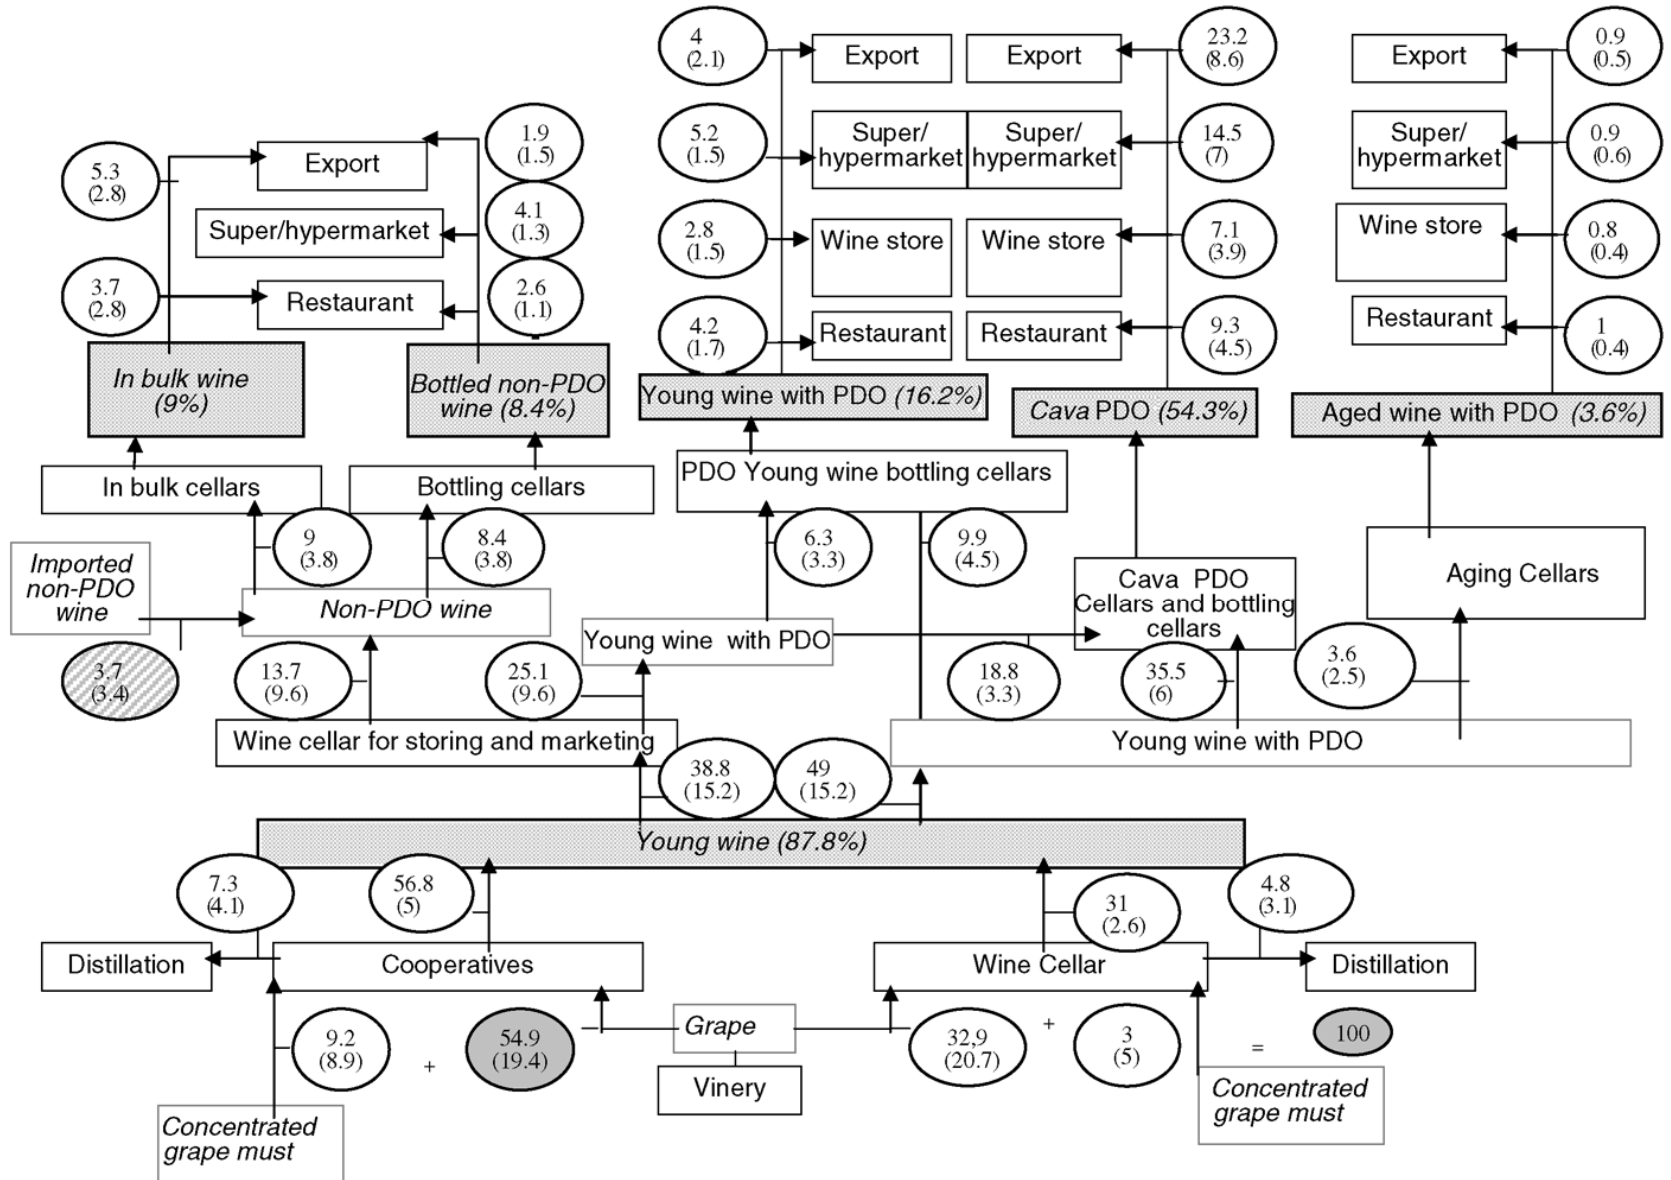

Robot

Robot frullatore

Robot

La scomparsa delle acciaierie

I mini Laminatoi

La Fabbrica delocalizzata

UNITED COLORS
OF BENETTON.

6000+ Negozi in 120 nazioni
130 milioni di capi nel 2008

Est Asia, Cina, India,...

Italia
2,5k

Mondo
5k

7,4k

5k Tunisia

14,5k EstEuropa

La Fabbrica delocalizzata

Figure 1: Demand-driven manufacturing 2.0

Dalla Fabbrica al Consumatore

Dalla Fabbrica al Consumatore

Dalla Fabbrica al Consumatore

DNA come Fabbrica

DNA come Fabbrica

Software

FUTURE CENTRE

Grazie