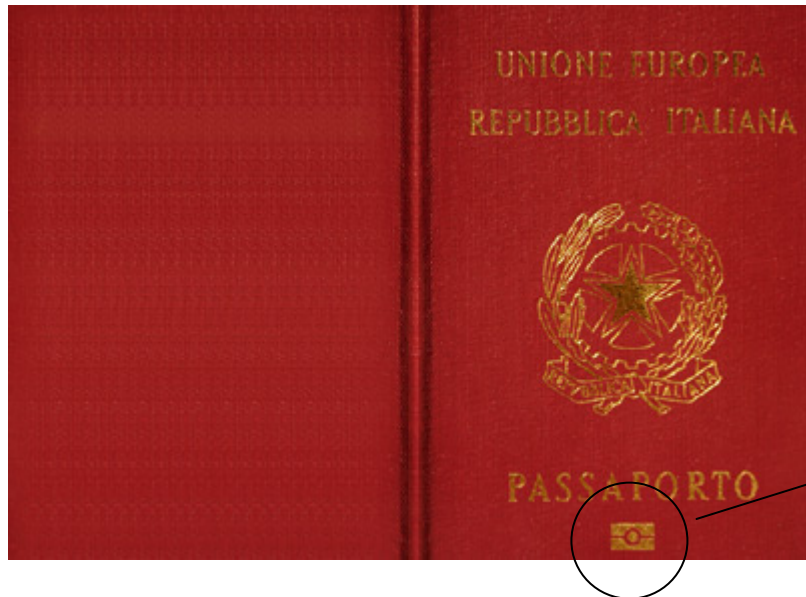

FUTURE CENTRE

Un mondo di etichette

Lettores di codice a barre

Codice prodotto
- non identifica la confezione

Info su caratteristiche
- per determinare il prezzo

Letture di codice a barre

Al supermercato...

Le etichette RFID

Supporto adesivo

- Attive 100m
- Semi passive 6m
- Passive 6m

- Read-Write
- Read Only
- WORM

2000 Byte memorizzabili

Chip

Antenna

Passaporto elettronico